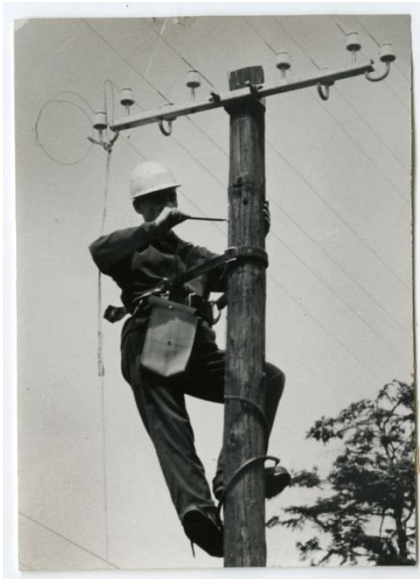

Key Visual zur Ausstellung

01_Feedback5_Global_Warning_Mitarbeiter_der_Deutschen_Bundespost_beim_Ausrichten_der_beweglichen_Richtfunkanlagen.jpg

Mitarbeiter der Deutschen Bundespost beim Ausrichten der beweglichen Richtfunkanlagen und Relaisstellen für Fernseh-Außenübertragungen auf dem Wasserturm in Wesel

© MSPT

03_Feedback5_Global_Warning_Mitarbeiter_im_Fernmledebaudienst_der_Deutschen_Post_der_DDR_bei_Reparaturarbeiten.jpg

Mitarbeiter im Fernmledebaudienst der Deutschen Post der DDR bei bei Reparaturarbeiten an einem Fernmeldemast mit Freileitungen