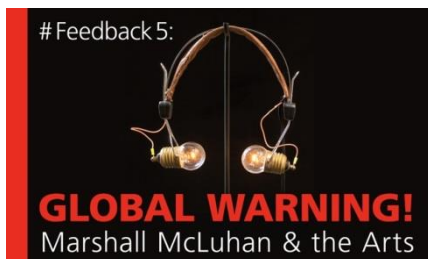

Feedback 5: Global Warning! – Marshall McLuhan and the Arts

Ausstellung im Museum für Kommunikation Frankfurt

6. Oktober 2020 – 31. Januar 2021

Pressefotos und Abbildungsnachweise

00_McLuhan-Ausstellung_keyvisual.png

Key Visual zur Ausstellung